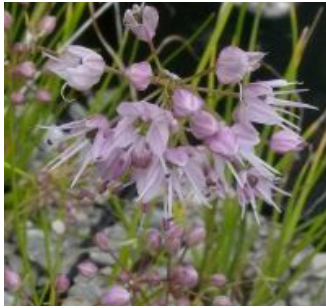

Allium daghestanicum